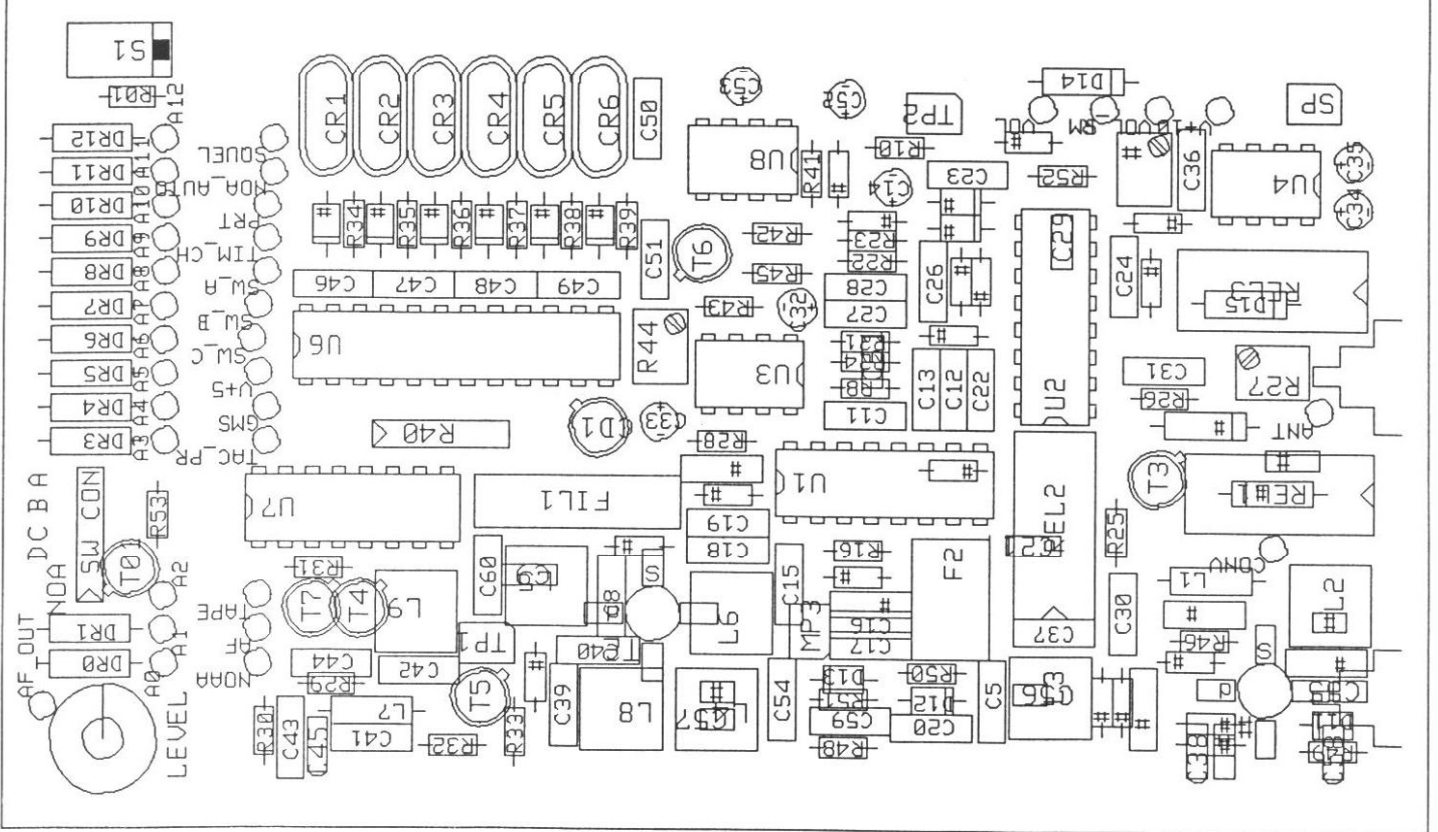

WRAASE electronic W316